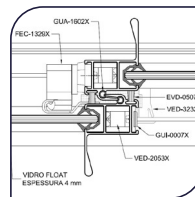

# primora R160

Sistema Primora para obras populares.  
Com folhas de bitola de 16 mm.

Produto em  
homologação

primora R160

**1. Linhas modernas**  
Perfis com design minimalista e de linhas retas.

**2. Montante minimalista**  
Mais espaços para entrada de luz pelos panos envidraçados.

**3. Opções de instalação na obra**  
Sistema com opções de instalação com fixação química em parede de concreto e contramarcos.

**4. Vedação central**  
Sistema de vedação com duas fitas e duas gaxetas em EPDM.