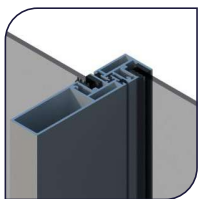

# primora R160

Sistema Primora para obras populares.  
Com folhas de bitola de 16 mm.

Produto em  
homologação

primora R160

**1. Linhas modernas**  
Perfis com design minimalista e de linhas retas.

**2. Montante minimalista**  
Mais espaços para entrada de luz pelos panos envidraçados.

**3. Opções de instalação na obra**  
Sistema com opções de instalação com fixação química em parede de concreto e contramarcos.

**4. Vedação central**  
Sistema de vedação com duas fitas e duas gaxetas em EPDM.