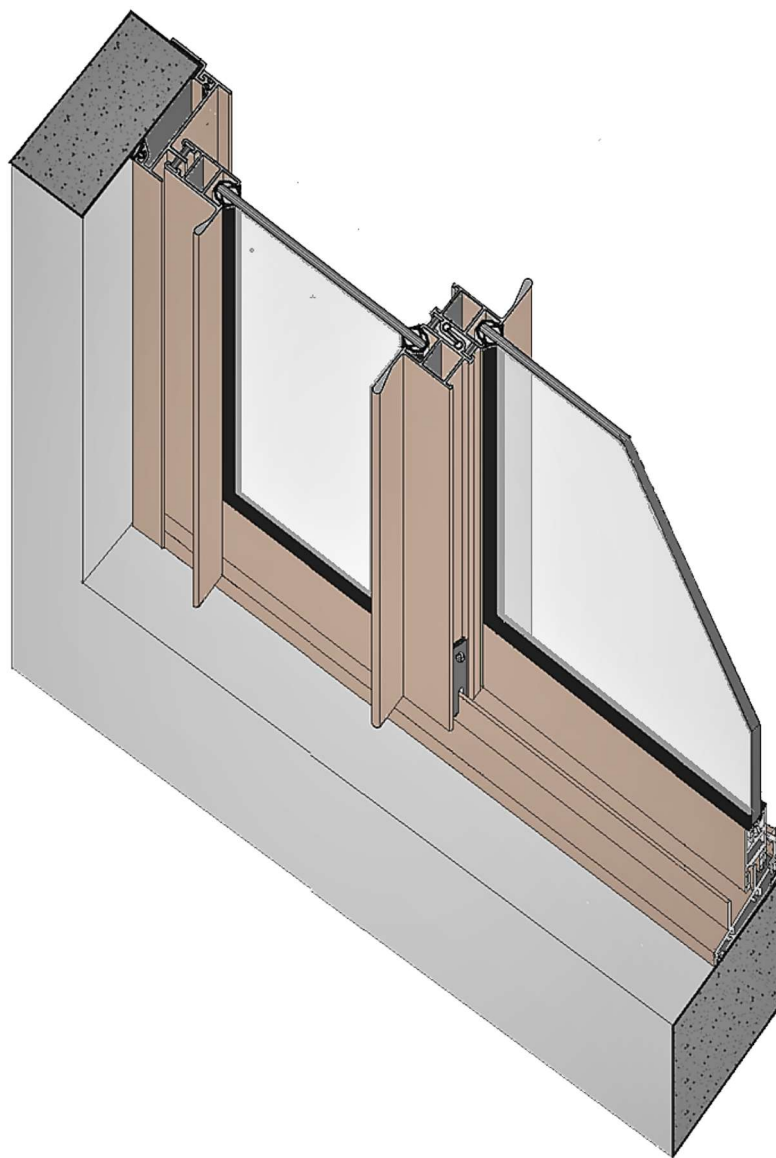

# primora R160

Sistema Primora para obras populares.  
Com folhas de bitola de 16 mm.

Produto em  
homologação

primora R160

**1. Linhas modernas**  
Perfis com design minimalista e de linhas retas.

**2. Montante minimalista**  
Mais espaços para entrada de luz pelos panos envidraçados.

**3. Opções de instalação na obra**  
Sistema com opções de instalação com fixação química em parede de concreto e contramarcos.

**4. Vedação central**  
Sistema de vedação com duas fitas e duas gaxetas em EPDM.