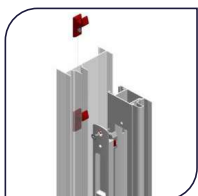

# primora R160

Sistema Primora para obras populares.  
Com folhas de bitola de 16 mm.

Produto em  
homologação

primora R160

**1. Linhas modernas**  
Perfis com design minimalista e de linhas retas.

**2. Montante minimalista**  
Mais espaços para entrada de luz pelos panos envidraçados.

**3. Opções de instalação na obra**  
Sistema com opções de instalação com fixação química em parede de concreto e contramarcos.

**4. Vedação central**  
Sistema de vedação com duas fitas e duas gaxetas em EPDM.