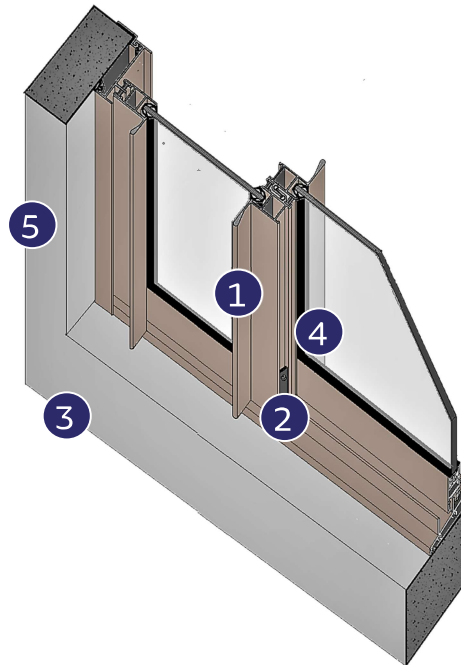

# primora R160

Sistema Primora para obras populares.  
Com folhas de bitola de 16 mm.

Produto em  
homologação

primora R160

**1. Linhas modernas**  
Perfis com design minimalista e de linhas retas.

**2. Montante minimalista**  
Mais espaços para entrada de luz pelos panos envidraçados.

**3. Opções de instalação na obra**  
Sistema com opções de instalação com fixação química em parede de concreto e contramarcos.

**4. Vedação central**  
Sistema de vedação com duas fitas e duas gaxetas em EPDM.