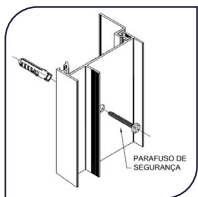

# primora R160

Sistema Primora para obras populares.  
Com folhas de bitola de 16 mm.

Produto em  
homologação

primora R160

**1. Linhas modernas**  
Perfis com design minimalista e de linhas retas.

**2. Montante minimalista**  
Mais espaços para entrada de luz pelos panos envidraçados.

**3. Opções de instalação na obra**  
Sistema com opções de instalação com fixação química em parede de concreto e contramarcos.

**4. Vedação central**  
Sistema de vedação com duas fitas e duas gaxetas em EPDM.