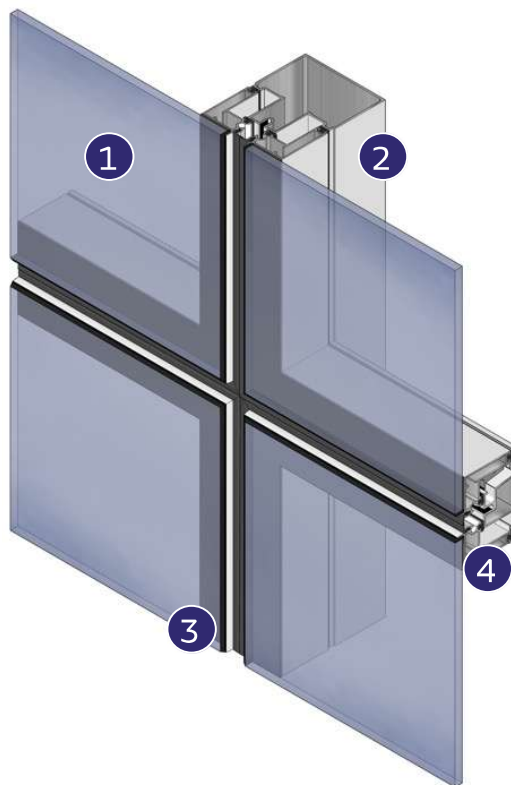

primora FS100

Sistema Primora de fachadas com montagem em sistema "stick", ou seja, com sequência ancoragem > colunas > travessas > quadros. Com um sistema apto a ser aplicado em vidros colados ou encaixilhados para todas as regiões do país.

Detalhe do sistema de montagem stick.

primora FS100

1. Tipologias diferenciadas

Disponibilidade de tipologias de abertura tipo “paralela” e “deslizante”.

2. Portfólio de colunas

Disponível no sistema variadas alternativas de colunas para as aplicações de obras.

3. Componentes

Aplicação de componentes e acessórios disponíveis no mercado e especiais, conforme a necessidade.

4. Dinâmica de vedações

Aplicação de gaxetas nos quadros.