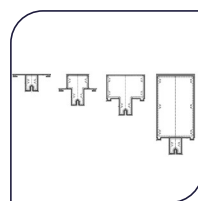

Detalhe do sistema de montagem stick.

primora FS100

1. Tipologias diferenciadas

Disponibilidade de tipologias de abertura tipo “paralela” e “deslizante”.

2. Portfólio de colunas

Disponível no sistema variadas alternativas de colunas para as aplicações de obras.

3. Componentes

Aplicação de componentes e acessórios disponíveis no mercado e especiais, conforme a necessidade.

4. Dinâmica de vedações

Aplicação de gaxetas nos quadros.