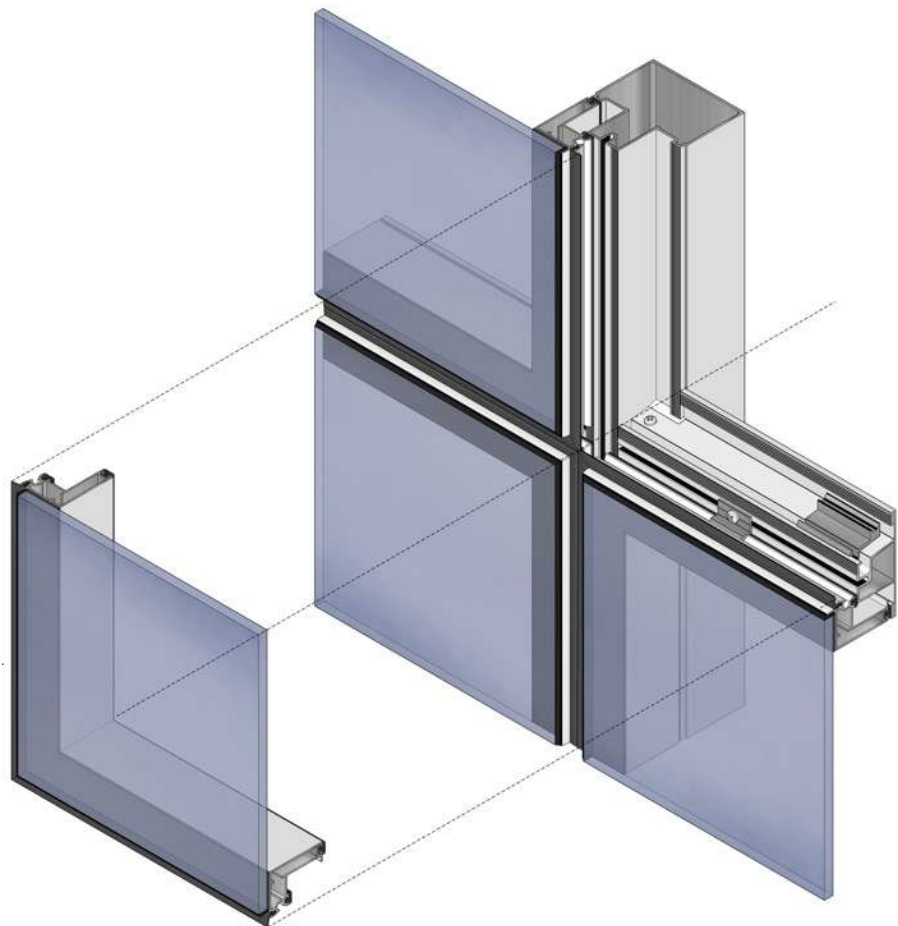

primora FS100

Sistema Primora de fachadas com montagem em sistema "stick", ou seja, com sequência ancoragem > colunas > travessas > quadros. Com um sistema apto a ser aplicado em vidros colados ou encaixilhados para todas as regiões do país.

Detalhe do sistema de montagem stick.

primora FS100

1. Tipologias diferenciadas

Disponibilidade de tipologias de abertura tipo “paralela” e “deslizante”.

2. Portfólio de colunas

Disponível no sistema variadas alternativas de colunas para as aplicações de obras.

3. Componentes

Aplicação de componentes e acessórios disponíveis no mercado e especiais, conforme a necessidade.

4. Dinâmica de vedações

Aplicação de gaxetas nos quadros.