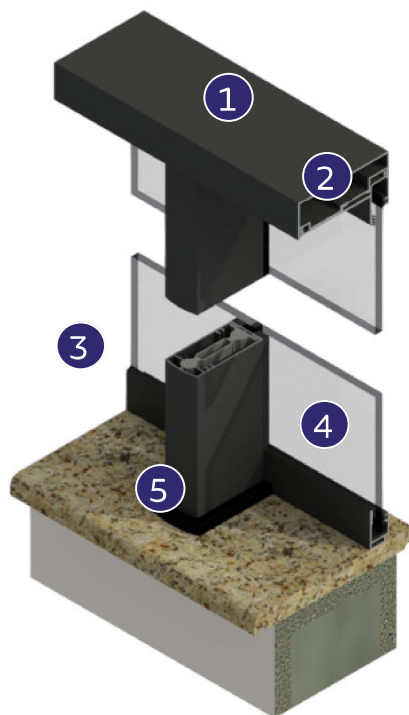

primora **A100**primora **A110**primora **A120**

Sistema Primora de guarda-corpo com variadas opções de aplicações com materiais de fechamento com vidros, barras e outras possibilidades. Atendendo às normas técnicas com design diferenciado.

Possibilidades de montagem tradicional de vidros, perfis, autoportante ou incorporado em fachada.

primora **A100**

primora **A110**

primora **A120**

1. Alternativas de corrimão

Variados perfis com geometrias conforme o projeto arquitetônico das obras.

2. Fechamento de sacada

Perfil especial para obras que desejam deixar pronto para o futuro fechamento envidraçado.

3. Autoportante

Mais vidro e menos perfis nesta alternativa de design moderno.

4. Fechamento dos painéis

Opções para fechamento em vidro, barrotes e brises ripados.

5. Montante minimalista

Mais espaços para os painéis envidraçados.