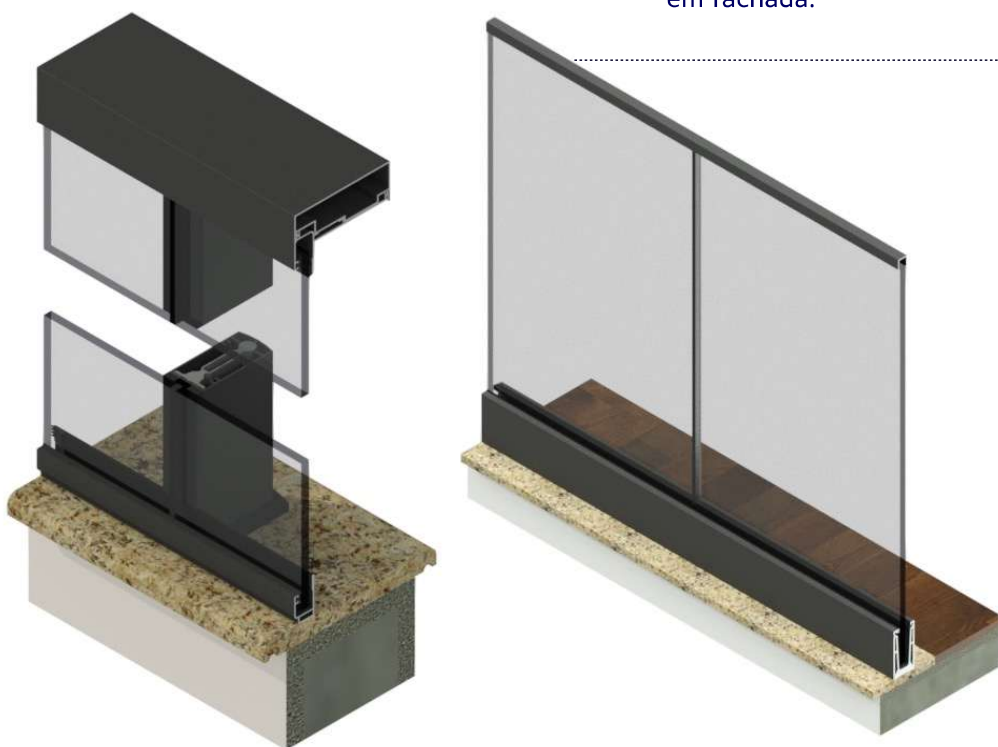

primora **A100**primora **A110**primora **A120**

Sistema Primora de guarda-corpo com variadas opções de aplicações com materiais de fechamento com vidros, barras e outras possibilidades. Atendendo às normas técnicas com design diferenciado.

Possibilidades de montagem tradicional de vidros, perfis, autoportante ou incorporado em fachada.

primora **A100**

primora **A110**

primora **A120**

1. Alternativas de corrimão

Variados perfis com geometrias conforme o projeto arquitetônico das obras.

2. Fechamento de sacada

Perfil especial para obras que desejam deixar pronto para o futuro fechamento envidraçado.

3. Autoportante

Mais vidro e menos perfis nesta alternativa de design moderno.

4. Fechamento dos painéis

Opções para fechamento em vidro, barrotes e brises ripados.

5. Montante minimalista

Mais espaços para os painéis envidraçados.